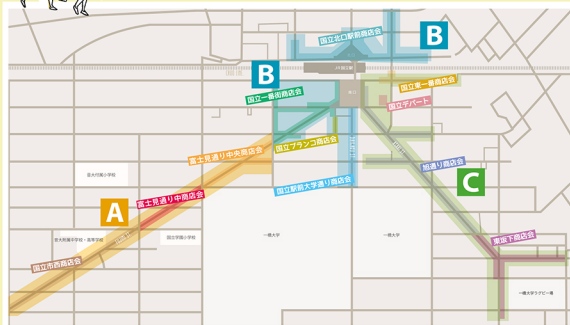

3つのエリアをめぐって3つのスタンプを集めて

抽選会に参加しよう!

第10回 くにたち街めぐりフェスタ

春うらら〜街めぐり スタンプラリー

参加して
Switchを
当てよう!!

期間 令和7年3月15日(土)～令和7年3月29日(土)

抽選会 令和7年3月29日(土) 午前11時～午後3時
※上記の時間を予定しておりますが、景品がなくなり次第抽選会は終了いたします

3つのエリア **A**エリア、**B**エリア、**C**エリアの参加店でのお買い物、ご飲食、サービス等で3つのスタンプを集めて3月29日(土)開催の抽選会に参加して 楽しい景品を当てよう!

抽選会場
当選景品

JR 国立駅南口 旧駅舎西側

- ・任天堂 Switch ゲーム機本体..... 1本
- ・任天堂 Switch Lite ゲーム機本体 2本
- ・参加店からの提供品 (物品、飲食券、サービス券等) 31本
- ・残念賞..... 250本

参加商店会名

A エリア

- 国立市西商店会
- 富士見通り中商店会
- 富士見通り中央商店会

B エリア

- 国立一番街商店会
- 国立ブランコ商店会
- 国立駅前大学通り商店会
- 国立北口駅前商店会

C エリア

- 国立東一番商店会
- 国立デパート出店会
- 旭通り商店会
- 国立東坂下商店会

スタンプの集め方

A B C各エリア*で500円以上の利用で1スタンプを押してもらい3スタンプを集めて1回の抽選ができます。

***A C**内のエリアで同じ店舗を2度利用され2スタンプを押してもらってもOKです。**B**エリアは除外で、1スタンプのみです。

A Cエリアが1スタンプ又は2スタンプ入るように3スタンプを集めてください。

(例: **A B C**、**A A B**、**C C B**、順不同 **A C**のちよっと国立駅から離れた商店会にも足を運んでいただければとっています。)

参加店一覧は、このポスターチラシに記載してあるQRコードで確認して下さい。

主催 くにたち活性化協議会

- 国立東坂下商店会
- 国立東一番商店会
- 国立デパート出店会
- 協同組合国立旭通り商店会
- 国立駅前大学通り商店会
- 協同組合国立ブランコ商店会
- 国立一番街商店会
- 富士見通り中央商店会
- 富士見通り中商店会
- 国立市西商店会
- 国立北口駅前商店会 (順不同)